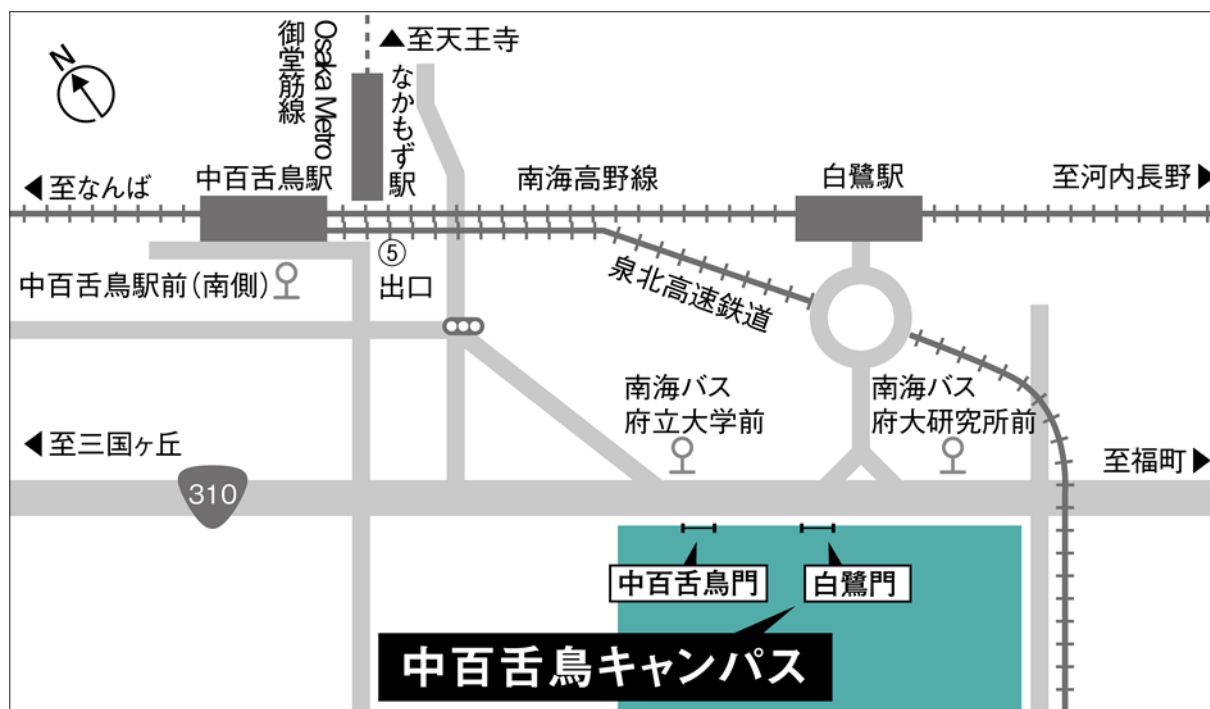

大阪公立大学校友会 第2回総会

** 会場までのご案内 **

日 時：2023年6月10日(土) 14:00～(13:30より受付開始)

場 所：大阪公立大学 中百舌鳥キャンパス Uホール白鷺

(〒599-8531 大阪府堺市中区学園町1-1)

< 会場までのご案内 >

- ・白鷺門より : 入ってそのまま真っすぐお進みください
- ・中百舌鳥門より : 入ってすぐ左折し、白鷺門の方に向かってください
白鷺門が見えてきましたら右折し、真っすぐお進みください

★当日の緊急連絡先：校友会事務局 宮川携帯 (090 4545 1020)

交通アクセス

** 大阪公立大学 中百舌鳥キャンパス **

- 南海高野線「白鷺駅」下車、南西へ約 500m、徒歩約 7 分。
- 南海高野線「中百舌鳥駅」下車、南東へ約 1,000m、徒歩約 13 分。
- 地下鉄御堂筋線「なかもず駅（5号出口）」から南東へ約 1,000m、徒歩約 13 分。
- 南海本線「堺駅」から南海バス（北野田駅前行 31. 32. 32-1 系統）で約 24 分、JR 阪和線・南海高野線「三国ヶ丘駅」から南海バス（北野田駅前行 31. 32. 32-1 系統）で約 14 分、「府立大学前」下車。

※お車での来学はご遠慮ください。